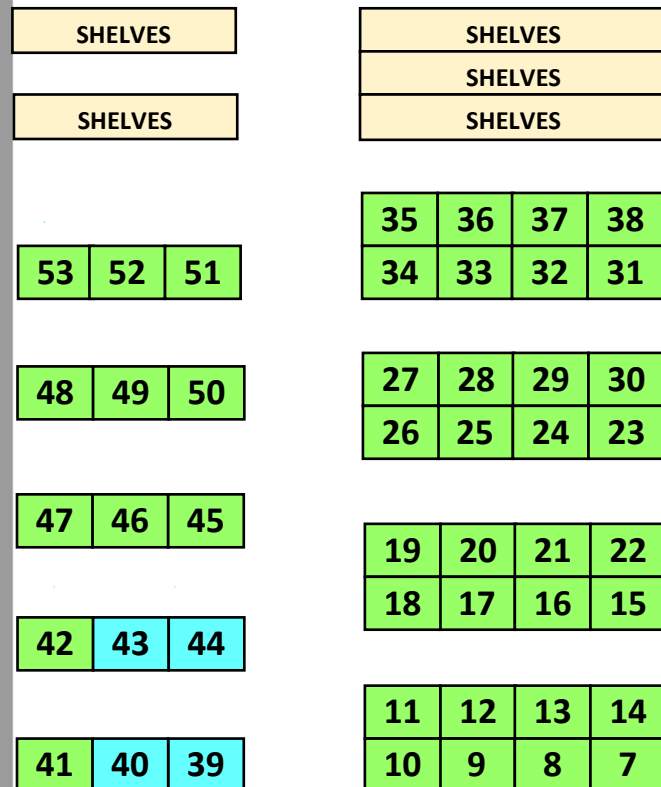

## SEATING MAP

**1-6** CORRIDOIO DIDATTICI E FRONT OFFICE

**7-53** SALA DATI STATISTICI

**54-82** SALA VOLUMI

**83-88** SALA MATEMATICA

**89-93** CORRIDOIO POSTAZIONI ASID

STUDY SEATS

COMPUTER STATIONS