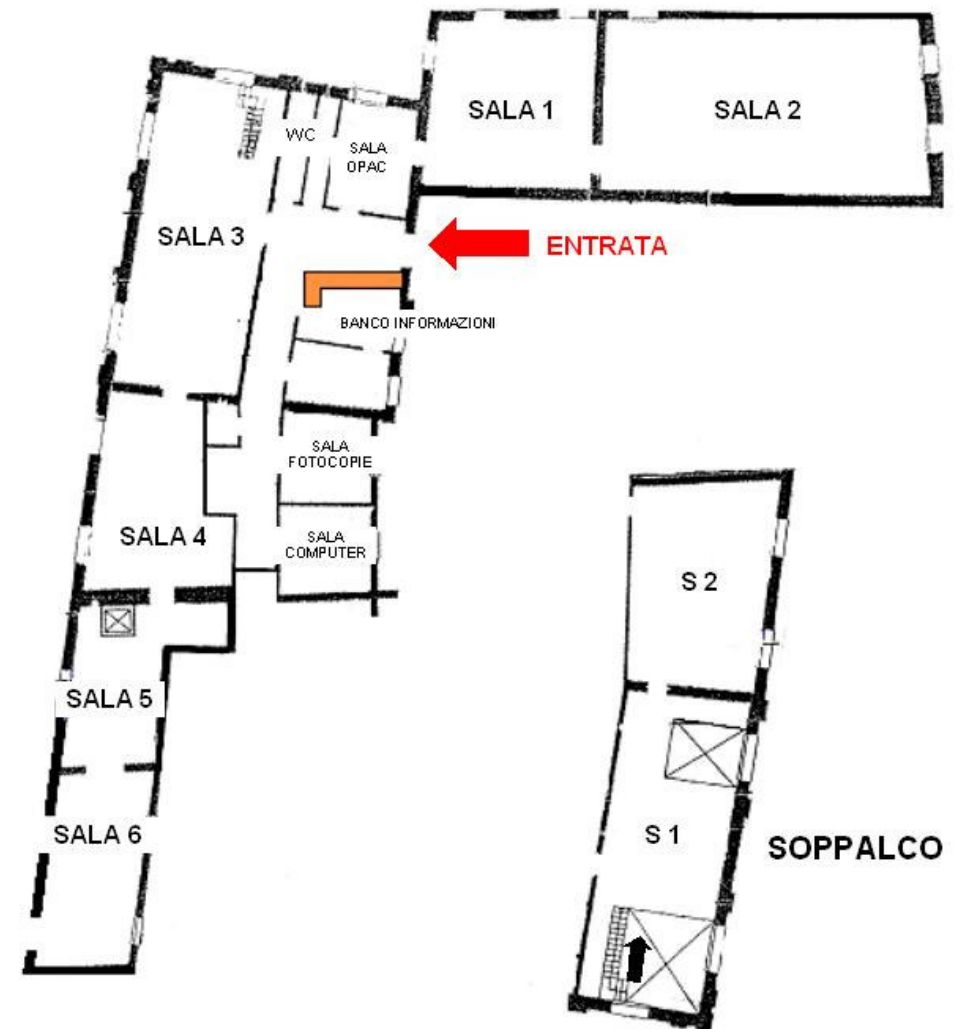

SALE DI LETTURA

BIBLIOTECA DI FILOSOFIA

GUIDA ALLE COLLOCAZIONI

I volumi con collocazione M, M.CONTI, M.MISC, RIV.M, FB si trovano nei depositi della biblioteca e vengono prelevati su richiesta in determinati orari: 9.00, 11.30, 14.30, 16.30.

I volumi e le riviste con collocazione FT e RIV.M.STEFANINI sono prelevati su richiesta e disponibili dal giorno successivo

SALE DI LETTURA

SOPPALCO