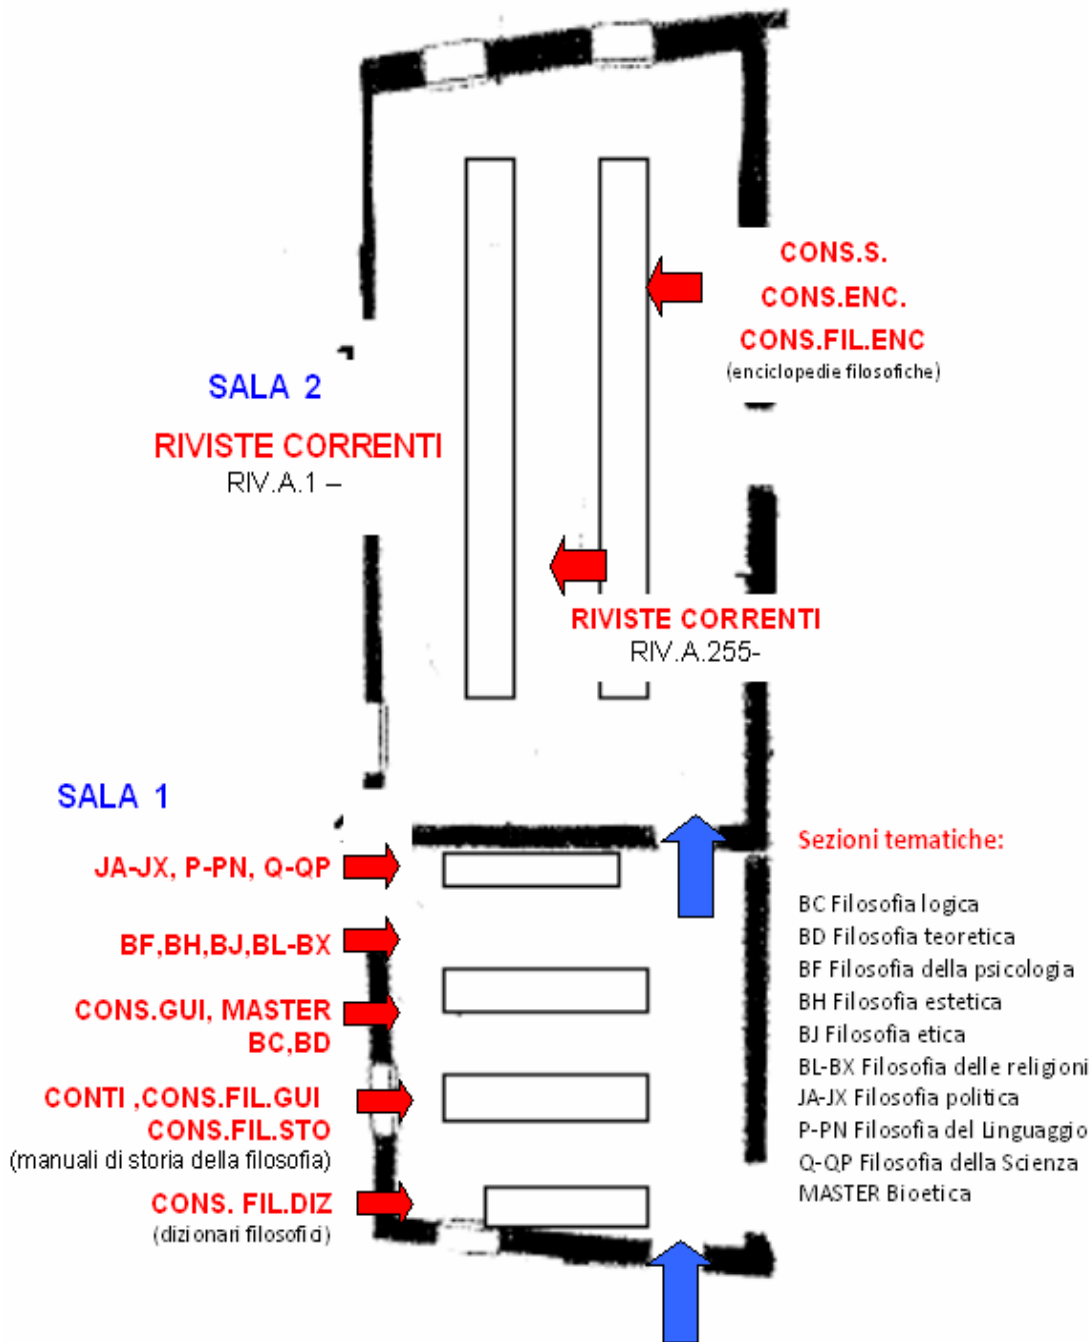

SALE DI LETTURA

BIBLIOTECA DI FILOSOFIA

GUIDA ALLE COLLOCAZIONI

I volumi con collocazione M, M.CONTI, M.MISC, RIV.M, FB si trovano nei depositi della biblioteca e vengono prelevati su richiesta in determinati orari: 9.00, 11.30, 14.30, 16.30.

I volumi e le riviste con collocazione FT e RIV.M.STEFANINI sono prelevati su richiesta e disponibili dal giorno successivo

SALE DI LETTURA

SOPPALCO