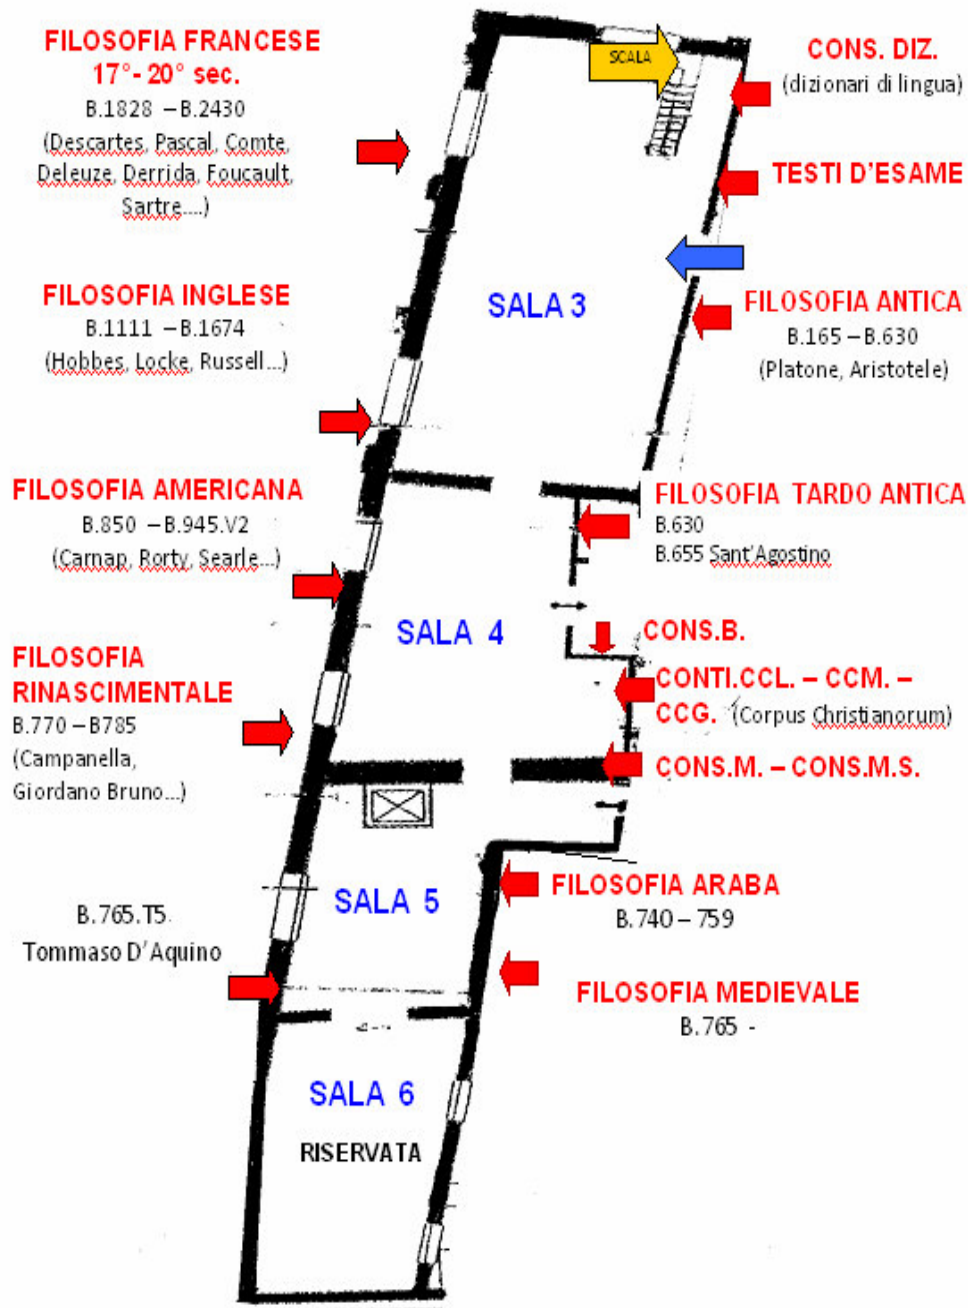

SALE DI LETTURA

BIBLIOTECA DI FILOSOFIA

GUIDA ALLE COLLOCAZIONI

I volumi con collocazione M, M.CONTI, M.MISC, RIV.M, FB si trovano nei depositi della biblioteca e vengono prelevati su richiesta in determinati orari: 9.00, 11.30, 14.30, 16.30.

I volumi e le riviste con collocazione FT e RIV.M.STEFANINI sono prelevati su richiesta e disponibili dal giorno successivo

SALE DI LETTURA

SOPPALCO