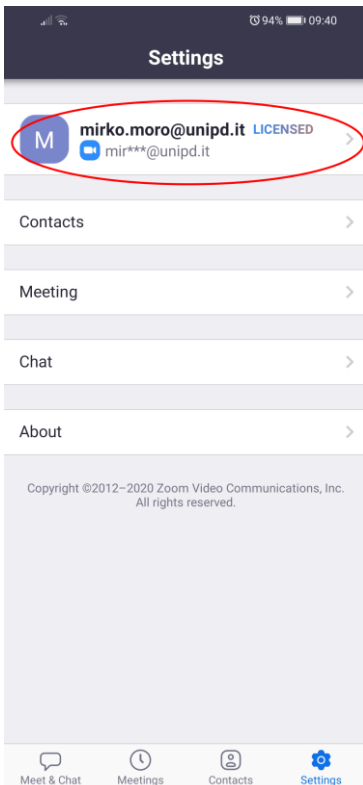

1222·2022
800
ANNI

UNIVERSITÀ
DEGLI STUDI
DI PADOVA

Utilizzo di zoom con autenticazione Unipd su smartphone Android

Eeguire l'applicazione Zoom. Nella schermata iniziale selezionare "Sign In"

Nella schermata di autenticazione selezionare SSO

unipd .zoom.us

Enter your company domain

I don't know the company domain

Continue

Si aprirà una finestra che presenterà la pagina di autenticazione dell'Università degli Studi di Padova. Inserire le credenziali e selezionare “Accedi”

Servizio di Accesso Web - idp4
shibdp.cca.unipd.it

SSO

UNIVERSITÀ
DEGLI STUDI
DI PADOVA

IDP UNIPD - SINGLE SIGN
ON

ita eng

Nome utente

@unipd.it
@studenti.unipd.it

Password

Accedi

Clicca qui se hai bisogno d'aiuto

idem

Shibboleth

1222 · 2022
800
ANNI

UNIVERSITÀ
DEGLI STUDI
DI PADOVA

Si aprirà Zoom in automatico. In basso a destra, selezionando l'icona "Settings" si ha la possibilità di controllare con quale account ci si è autenticati.