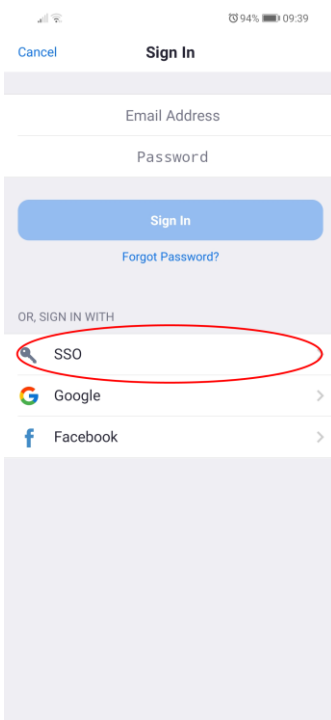

1222·2022
800
ANNI

UNIVERSITÀ
DEGLI STUDI
DI PADOVA

Utilizzo di zoom con autenticazione Unipd su smartphone Android

Eeguire l'applicazione Zoom. Nella schermata iniziale selezionare "Sign In"

Nella schermata di autenticazione selezionare SSO