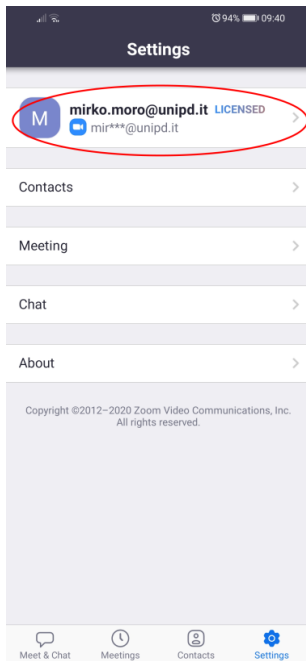

1222·2022
800
ANNI

UNIVERSITÀ
DEGLI STUDI
DI PADOVA

Nel caso fosse necessario eseguire il “Sign Out” per eseguire una nuova autenticazione, Selezionare “Settings” e poi selezionare l’account