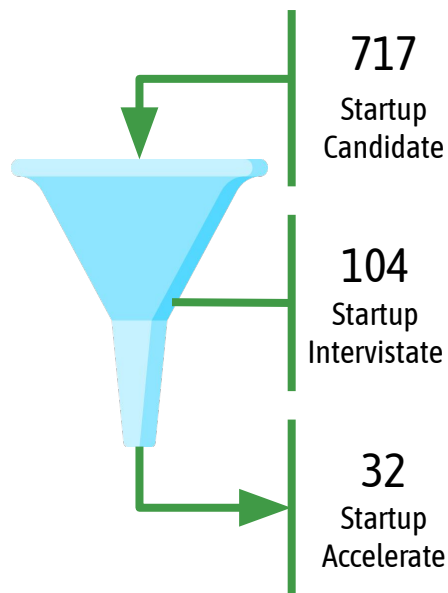

I numeri

Dal batch 2019 al batch 2022

STARTUP SELEZIONATE

ORE DI ACCELERAZIONE

2.995 complessive di formazione erogate, di cui:

635 in presenza

761 in plenaria

2.360 da remoto

2.234 one-to-one

EVENTI & PROMOZIONE

55 Tappe Road Show

4 Investor Day

4 Matching Day

4 Demo Day

6 Open Day

73

NETWORK

+85 Mentor

+80 Partner Industriali

+100 Investitori